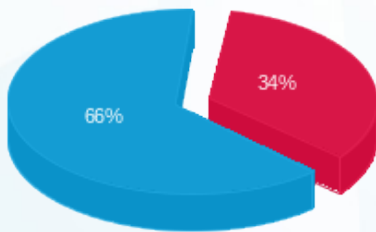

לקוח/ה נכבד/ה, אנו מתכבדים להגיש את חישוב צריכת החשמל לתקופה 01/02/24 - 29/02/24:

קומה 12 - אייל דויד - 2 - 16224933(0x0)

סוג תעריף	סוג צריכה	קריאה קודמת	קריאה נוכחית	סה"כ צריכה בקוט"ש	מחיר לקוט"ש בא"ג	סה"כ לתשלום
פרטי חשבון עבור תאריכים:						
777	פסגה	01/02/24	29/02/24	37.23	86.13	32.07 ₪
778	גבע	812.63	812.63	0.00	27.42	0.00 ₪
779	שפל	4,343.31	4,568.12	224.81	27.42	61.64 ₪

סה"כ לדייר:

פסגה	גבע	שפל	סה"כ	שיא ביקוש
37.23	0.00	224.81	262.04	12.20
₪ 32.07	₪ 0.00	₪ 61.64	₪ 93.71	

סה"כ צריכה

סה"כ לתשלום

₪ 0.00	<b>תשלום קבוע</b>	
₪ 0.00	<b>תשלום עבור גודל חיבור בKVA (0x0)</b>	
₪ 93.71	<b>סה"כ לתשלום</b>	<b>לא כולל מע"מ</b>

התפלגות חיוב בש"ח לפי תע"ז

■ פסגה (₪ 32.07)  
■ גבע (₪ 0.00)  
■ שפל (₪ 61.64)

הסטוריית צריכה בקוט"ש