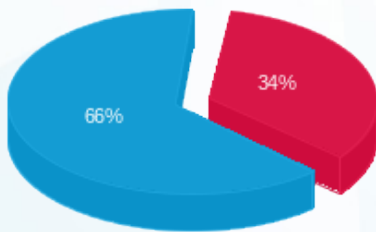

07/03/24 תאריך הפקה:
29/02/24 תאריך קריאה נוכחית:
01/02/24 תאריך קריאה קודמת:

שם דייר: קומה 12 - סיקס אובר סיקס
שם אתר: מגדלי TLV - דרום

לקוח/ה נכבד/ה, אנו מתכבדים להגיש את חישוב צריכת החשמל לתקופה 01/02/24 - 29/02/24:

סיקס אובר סיקס - 2 - 16224933(0x0)

סוג תעריף	סוג צריכה	קריאה קודמת	קריאה נוכחית	סה"כ צריכה בקוט"ש	מחיר לקוט"ש בא"ג	סה"כ לתשלום
פרטי חשבון עבור תאריכים:						
777	פסגה	01/02/24	29/02/24	35.77	86.13	30.81 ₪
778	גבע	780.77	780.77	0.00	27.42	0.00 ₪
779	שפל	4,172.99	4,388.98	215.99	27.42	59.23 ₪

סה"כ לדייר:

פסגה	גבע	שפל	סה"כ	שיא ביקוש
35.77	0.00	215.99	251.76	12.20
₪ 30.81	₪ 0.00	₪ 59.23	₪ 90.03	

סה"כ צריכה
סה"כ לתשלום

₪ 0.00	תשלום קבוע	
₪ 0.00	תשלום עבור גודל חיבור בKVA (0x0)	
₪ 90.03	סה"כ לתשלום	לא כולל מע"מ

התפלגות חיוב בש"ח לפי תע"ז