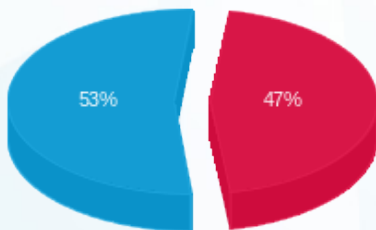

07/03/24

תאריך הפקדה:

שם דייר: קומה 13 - סיטי הייב

29/02/24

תאריך קריאה נוכחית:

שם אתר: מגדלי TLV - דרום

01/02/24

תאריך קריאה קודמת:

לקוח/ה נכבד/ה, אנו מתכבדים להגיש את חישוב צריכת החשמל לתקופה 01/02/24 - 29/02/24:

קומה 13 - סיטי הייב - 1 - 16254236(0x0)

סוג תעריף	סוג צריכה	קריאה קודמת	קריאה נוכחית	סה"כ צריכה בקוט"ש	מחיר לקוט"ש בא"ג	סה"כ לתשלום
פרטי חשבון עבור תאריכים:						
777	פסגה	01/02/24	29/02/24	54.00	86.13	46.51 ₪
778	גבע	1,394.20	1,394.20	0.00	27.42	0.00 ₪
779	שפל	3,473.20	3,667.40	194.20	27.42	53.25 ₪

סה"כ לדייר:

פסגה	גבע	שפל	סה"כ	שיא ביקוש
54.00	0.00	194.20	248.20	6.76
₪ 46.51	₪ 0.00	₪ 53.25	₪ 99.76	

סה"כ צריכה

סה"כ לתשלום

₪ 0.00	תשלום קבוע	
₪ 0.00	תשלום עבור גודל חיבור בKVA (0x0)	
₪ 99.76	סה"כ לתשלום	לא כולל מע"מ

התפלגות חיוב בש"ח לפי תע"ז