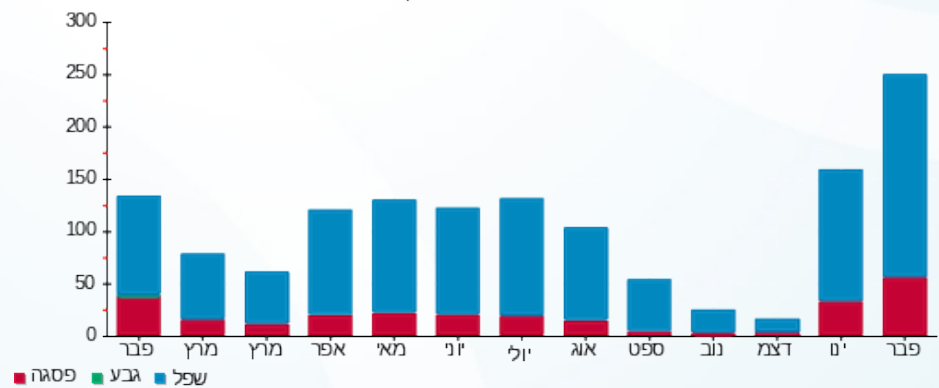

לקוח/ה נכבד/ה, אנו מתכבדים להגיש את חישוב צריכת החשמל לתקופה 01/02/24 - 29/02/24:

קומה 13 - סיטי הייב - 1 - 16254236(0x0)

סוג תעריף	סוג צריכה	קריאה קודמת	קריאה נוכחית	סה"כ צריכה בקוט"ש	מחיר לקוט"ש בא"ג	סה"כ לתשלום
פרטי חשבון עבור תאריכים:						
777	פסגה	01/02/24	29/02/24	54.00	86.13	46.51 ₪
778	גבע	1,394.20	1,394.20	0.00	27.42	0.00 ₪
779	שפל	3,473.20	3,667.40	194.20	27.42	53.25 ₪

סה"כ לדייר:

פסגה	גבע	שפל	סה"כ	שיא ביקוש
54.00	0.00	194.20	248.20	6.76
₪ 46.51	₪ 0.00	₪ 53.25	₪ 99.76	

סה"כ צריכה

סה"כ לתשלום

₪ 0.00	תשלום קבוע	
₪ 0.00	תשלום עבור גודל חיבור בKVA (0x0)	
₪ 99.76	סה"כ לתשלום	לא כולל מע"מ

התפלגות חיוב בש"ח לפי תע"ז

פסגה (₪ 46.51)
גבע (₪ 0.00)
שפל (₪ 53.25)

הסטוריית צריכה בקוט"ש

פסגה גבע שפל