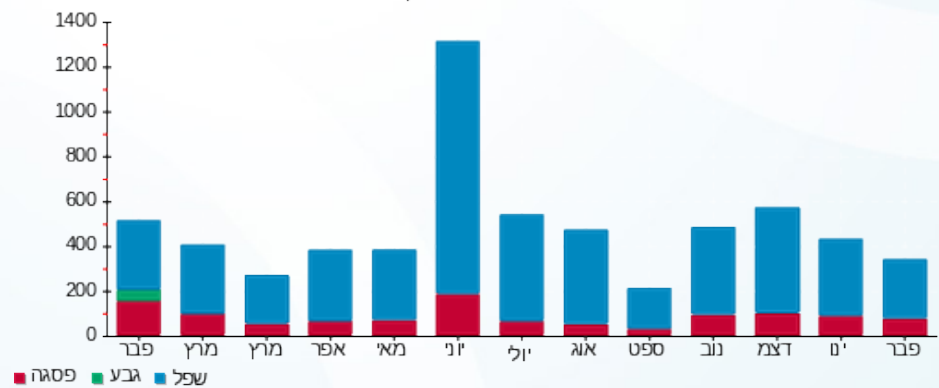

סה"כ לדייר:

פסגה	גבע	שפל	סה"כ	שיא ביקוש
66.90	0.00	265.60	332.50	10.11
₪ 57.62	₪ 0.00	₪ 72.83	₪ 130.45	

סה"כ צריכה

סה"כ לתשלום

₪ 0.00	תשלום קבוע	
₪ 0.00	תשלום עבור גודל חיבור בKVA (0x0)	
₪ 130.45	סה"כ לתשלום	לא כולל מע"מ

התפלגות חיוב בש"ח לפי תע"ז

■ פסגה (₪ 57.62)
■ גבע (₪ 0.00)
■ שפל (₪ 72.83)

הסטוריית צריכה בקוט"ש

■ פסגה
■ גבע
■ שפל