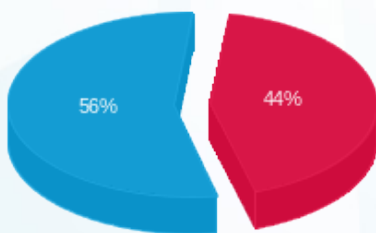

סה"כ לדייר:

פסגה	גבע	שפל	סה"כ	שיא ביקוש
66.90	0.00	265.60	332.50	10.11
₪ 57.62	₪ 0.00	₪ 72.83	₪ 130.45	

סה"כ צריכה

סה"כ לתשלום

₪ 0.00	תשלום קבוע	
₪ 0.00	תשלום עבור גודל חיבור בKVA (0x0)	
₪ 130.45	סה"כ לתשלום	לא כולל מע"מ

התפלגות חיוב בש"ח לפי תע"ז

■ פסגה (₪ 57.62)
■ גבע (₪ 0.00)
■ שפל (₪ 72.83)

הסטוריית צריכה בקוט"ש

■ פסגה
■ גבע
■ שפל