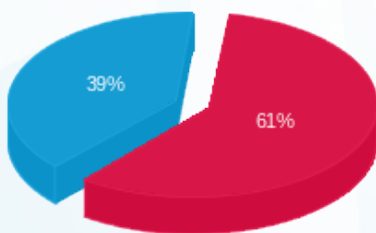

07/03/24 תאריך הפקה:
29/02/24 תאריך קריאה נוכחית:
01/02/24 תאריך קריאה קודמת:

שם דייר: קומה 16 - קרביין
שם אתר: מגדלי TLV - דרום

לקוח/ה נכבד/ה, אנו מתכבדים להגיש את חישוב צריכת החשמל לתקופה 01/02/24 - 29/02/24:

קומה 25 - קרביין - 4 - 16254123(0x0)

סוג תעריף	סוג צריכה	קריאה קודמת	קריאה נוכחית	סה"כ צריכה בקוט"ש	מחיר לקוט"ש בא"ג	סה"כ לתשלום
פרטי חשבון עבור תאריכים:						
777	פסגה	01/02/24	29/02/24	165.80	86.13	142.80 ₪
778	גבע	3,339.40	3,339.40	0.00	27.42	0.00 ₪
779	שפל	9,570.60	9,906.80	336.20	27.42	92.19 ₪

סה"כ לדייר:

פסגה	גבע	שפל	סה"כ	שיא ביקוש
165.80	0.00	336.20	502.00	15.25
142.80 ₪	0.00 ₪	92.19 ₪	234.99 ₪	

סה"כ צריכה
סה"כ לתשלום

0.00 ₪	תשלום קבוע	
0.00 ₪	תשלום עבור גודל חיבור בKVA (0x0)	
234.99 ₪	סה"כ לתשלום	לא כולל מע"מ

התפלגות חיוב בש"ח לפי תעו"ז