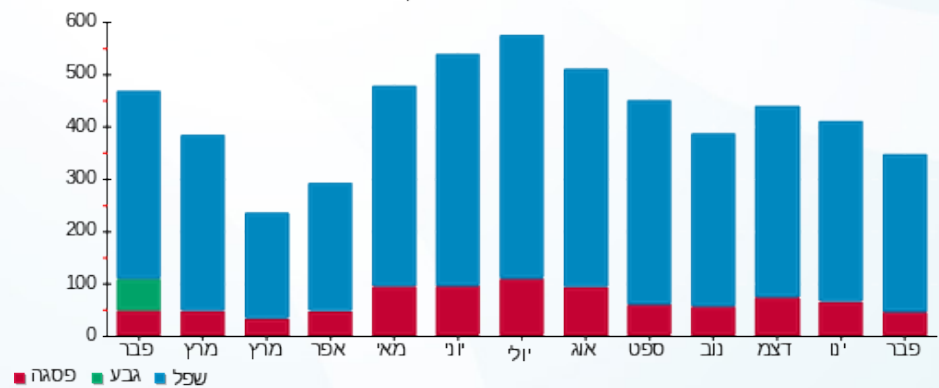

סה"כ לדייר:

פסגה	גבע	שפל	סה"כ	שיא ביקוש
42.10	0.00	300.80	342.90	7.22
₪ 36.26	₪ 0.00	₪ 82.48	₪ 118.74	

סה"כ צריכה

סה"כ לתשלום

₪ 0.00	תשלום קבוע	
₪ 0.00	תשלום עבור גודל חיבור בKVA (0x0)	
₪ 118.74	סה"כ לתשלום	לא כולל מע"מ

התפלגות חיוב בש"ח לפי תע"ז

- פסגה (₪ 36.26)
- גבע (₪ 0.00)
- שפל (₪ 82.48)

הסטוריית צריכה בקוט"ש

- פסגה
- גבע
- שפל