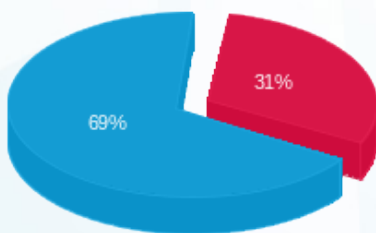

סה"כ לדייר:

פסגה	גבע	שפל	סה"כ	שיא ביקוש
42.10	0.00	300.80	342.90	7.22
₪ 36.26	₪ 0.00	₪ 82.48	₪ 118.74	

סה"כ צריכה

סה"כ לתשלום

₪ 0.00	תשלום קבוע	
₪ 0.00	תשלום עבור גודל חיבור בKVA (0x0)	
₪ 118.74	סה"כ לתשלום	לא כולל מע"מ

התפלגות חיוב בש"ח לפי תע"ז

- פסגה (₪ 36.26)
- גבע (₪ 0.00)
- שפל (₪ 82.48)

הסטוריית צריכה בקוט"ש

- פסגה
- גבע
- שפל