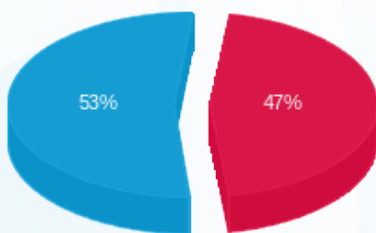

סה"כ לדייר:

פסגה	גבע	שפל	סה"כ	שיא ביקוש
43.50	0.00	155.50	199.00	4.49
37.47 ₪	0.00 ₪	42.64 ₪	80.10 ₪	

סה"כ צריכה

סה"כ לתשלום

0.00 ₪	תשלום קבוע	
0.00 ₪	תשלום עבור גודל חיבור בKVA (0x0)	
80.10 ₪	סה"כ לתשלום	לא כולל מע"מ

התפלגות חיוב בש"ח לפי תע"ז

- פסגה (37.47 ₪)
- גבע (0.00 ₪)
- שפל (42.64 ₪)

הסטוריית צריכה בקוט"ש