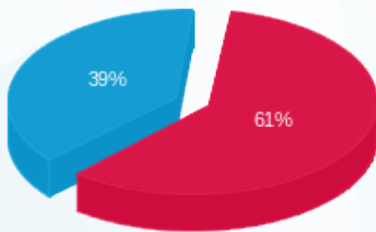

07/03/24 תאריך הפקה:
29/02/24 תאריך קריאה נוכחית:
01/02/24 תאריך קריאה קודמת:

שם דייר: קומה 33 - בית ספר לבגרויות גבע
שם אתר: מגדלי TLV - דרום

לקוח/ה נכבד/ה, אנו מתכבדים להגיש את חישוב צריכת החשמל לתקופה 01/02/24 - 29/02/24:

קומה 33 - בית ספר לבגרויות גבע - 1 - 16224947(0x0)

סוג תעריף	סוג צריכה	קריאה קודמת	קריאה נוכחית	סה"כ צריכה בקוט"ש	מחיר לקוט"ש בא"ג	סה"כ לתשלום
פרטי חשבון עבור תאריכים:						
777	פסגה	01/02/24	29/02/24	266.80	86.13	229.79 ₪
778	גבע	4,422.60	4,422.60	0.00	27.42	0.00 ₪
779	שפל	10,911.80	11,437.00	525.20	27.42	144.01 ₪

סה"כ לדייר:

פסגה	גבע	שפל	סה"כ	שיא ביקוש
266.80	0.00	525.20	792.00	13.69
229.79 ₪	0.00 ₪	144.01 ₪	373.80 ₪	

סה"כ צריכה
סה"כ לתשלום

0.00 ₪	תשלום קבוע	
0.00 ₪	תשלום עבור גודל חיבור בKVA (0x0)	
373.80 ₪	סה"כ לתשלום	לא כולל מע"מ

התפלגות חיוב בש"ח לפי תעו"ז