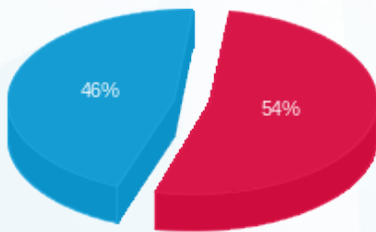

07/03/24 תאריך הפקה:
29/02/24 תאריך קריאה נוכחית:
01/02/24 תאריך קריאה קודמת:

שם דייר: KFC
שם אתר: רמות מול זכרון

לקוח/ה נכבד/ה, אנו מתכבדים להגיש את חישוב צריכת החשמל לתקופה 01/02/24 - 29/02/24:

KFC - (3x160)15114161 - 6

סוג תעריף	סוג צריכה	קריאה קודמת	קריאה נוכחית	סה"כ צריכה בקוט"ש	מחיר לקוט"ש בא"ג	סה"כ לתשלום
		01/02/24	29/02/24			
777	פסגה	334,318.20	337,994.20	3,676.00	99.61	3,661.66 ₪
778	גבע	138,383.40	138,383.40	0.00	36.12	0.00 ₪
779	שפל	397,684.80	406,458.80	8,774.00	36.12	3,169.17 ₪

סה"כ לדייר:

פסגה	גבע	שפל	סה"כ	שיא ביקוש
3,676.00	0.00	8,774.00	12,450.00	54.36
3,661.66 ₪	0.00 ₪	3,169.17 ₪	6,830.83 ₪	

סה"כ צריכה
סה"כ לתשלום

226.74 ₪	תשלום קבוע	
31.40 ₪	תשלום עבור גודל חיבור בKVA (3x160)	
7,088.97 ₪	סה"כ לתשלום	לא כולל מע"מ

התפלגות חיוב בש"ח לפי תעו"ז