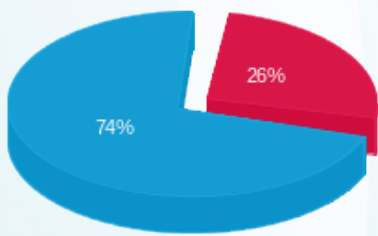

07/03/24 תאריך הפקה:
26/02/24 תאריך קריאה נוכחית:
25/01/24 תאריך קריאה קודמת:

שם דייר: פרינג
שם אתר: A לפידות

לקוח/ה נכבד/ה, אנו מתכבדים להגיש את חישוב צריכת החשמל לתקופה 26/02/24 - 25/01/24:

פרינג - 1 - (3x80)22344684

סה"כ לתשלום	מחיר לקוט"ש בא"ג	סה"כ צריכה בקוט"ש	קריאה נוכחית	קריאה קודמת	סוג צריכה	סוג תעריף
			31/01/24	25/01/24	פרטי חשבון עבור תאריכים:	
0.00 ₪	98.10	0.00	0.00	0.00	פסגה	777
0.00 ₪	35.76	0.00	0.00	0.00	גבע	778
0.00 ₪	35.76	0.00	0.00	0.00	שפל	779
			26/02/24	01/02/24	פרטי חשבון עבור תאריכים:	
60.36 ₪	99.61	60.60	60.60	0.00	פסגה	777
0.00 ₪	36.12	0.00	0.00	0.00	גבע	778
172.29 ₪	36.12	477.00	477.00	0.00	שפל	779

סה"כ לדייר:

שיא ביקוש	סה"כ	שפל	גבע	פסגה
10.92	537.60	477.00	0.00	60.60
	232.66 ₪	172.29 ₪	0.00 ₪	60.36 ₪

סה"כ צריכה
סה"כ לתשלום

152.00 ₪	תשלום קבוע	
17.71 ₪	תשלום עבור גודל חיבור ב-KVA (3x80)	
402.36 ₪	סה"כ לתשלום	לא כולל מע"מ

התפלגות חיוב בש"ח לפי תעו"ז