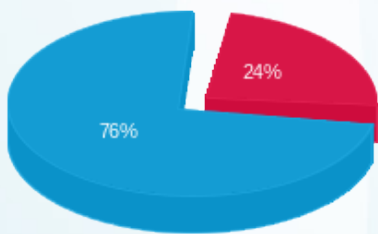

07/03/24 תאריך הפקה:
26/02/24 תאריך קריאה נוכחית:
25/01/24 תאריך קריאה קודמת:

שם דייר: נקסט וורק
שם אתר: A לפידות

לקוח/ה נכבד/ה, אנו מתכבדים להגיש את חישוב צריכת החשמל לתקופה 26/02/24 - 25/01/24:

נקסט וורק - 1 - 18247259(3x63)

סוג תעריף	סוג צריכה	קריאה קודמת	קריאה נוכחית	סה"כ צריכה בקוט"ש	מחיר לקוט"ש בא"ג	סה"כ לתשלום
פרטי חשבון עבור תאריכים:						
777	פסגה	25/01/24	31/01/24	27.50	98.10	26.98 ₪
778	גבע	0.00	0.00	0.00	35.76	0.00 ₪
779	שפל	1,191.50	1,234.10	42.60	35.76	15.23 ₪
פרטי חשבון עבור תאריכים:						
777	פסגה	01/02/24	26/02/24	101.90	99.61	101.50 ₪
778	גבע	0.00	0.00	0.00	36.12	0.00 ₪
779	שפל	1,234.10	2,347.80	1,113.70	36.12	402.27 ₪

סה"כ לדייר:

פסגה	גבע	שפל	סה"כ	שיא ביקוש
129.40	0.00	1,156.30	1,285.70	34.94
128.48 ₪	0.00 ₪	417.50 ₪	545.98 ₪	

סה"כ צריכה
סה"כ לתשלום

152.00 ₪	תשלום קבוע	
13.94 ₪	תשלום עבור גודל חיבור בKVA (3x63)	
711.93 ₪	סה"כ לתשלום	לא כולל מע"מ

התפלגות חיוב בש"ח לפי תעו"ז