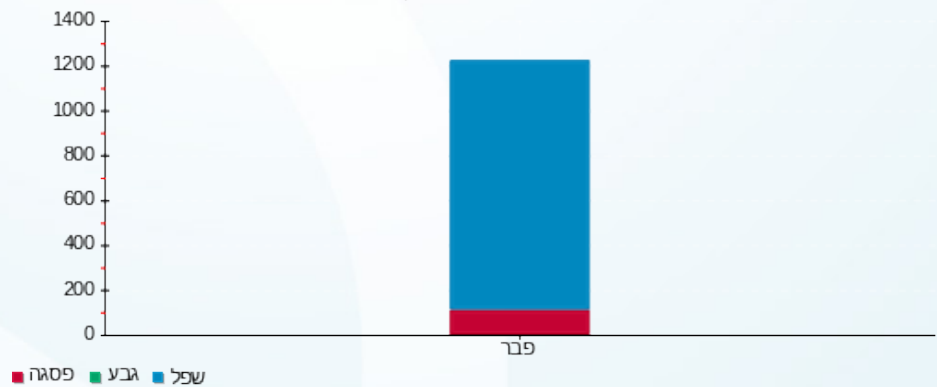

סה"כ לדייר:

פסגה	גבע	שפל	סה"כ	שיא ביקוש
129.40	0.00	1,156.30	1,285.70	34.94
128.48 ₪	0.00 ₪	417.50 ₪	545.98 ₪	

סה"כ צריכה
 סה"כ לתשלום

152.00 ₪	תשלום קבוע	
13.94 ₪	תשלום עבור גודל חיבור בKVA (3x63)	
711.93 ₪	סה"כ לתשלום	לא כולל מע"מ

התפלגות חיוב בש"ח לפי תעו"ז

פסגה (128.48 ₪)
 גבע (0.00 ₪)
 שפל (417.50 ₪)

הסטוריית צריכה בקוט"ש

07/03/24 תאריך הפקה:
 26/02/24 תאריך קריאה נוכחית:
 25/01/24 תאריך קריאה קודמת:

שם דייר: פרינג
 שם אתר: A לפידות