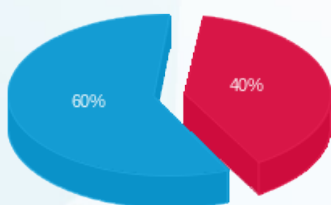

סה"כ לדירה:

פסגה	גבע	שפל	סה"כ	שיא ביקוש
102.14	0.00	422.79	524.93	98.06
101.75 ₪	0.00 ₪	152.71 ₪	254.46 ₪	

סה"כ צריכה

סה"כ לתשלום

109.00 ₪	תשלום קבוע	
7.85 ₪	תשלום עבור גודל חיבור בKVA (3x40)	
371.31 ₪	סה"כ לתשלום	לא כולל מע"מ

התפלגות חיוב בש"ח לפי תע"ז

פסגה (101.75 ₪)
גבע (0.00 ₪)
שפל (152.71 ₪)

הסטוריית צריכה בקוט"ש