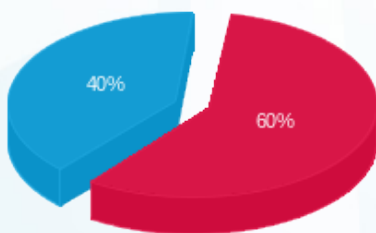

סה"כ לדייר:

פסגה	גבע	שפל	סה"כ	שיא ביקוש
359.00	0.00	660.90	1,019.90	3.44
₪ 357.60	₪ 0.00	₪ 238.72	₪ 596.32	

סה"כ צריכה

סה"כ לתשלום

₪ 226.74	תשלום קבוע	
₪ 12.36	תשלום עבור גודל חיבור בKVA (3x63)	
₪ 835.42	סה"כ לתשלום	לא כולל מע"מ

התפלגות חיוב בש"ח לפי תע"ז

- פסגה (₪ 357.60)
- גבע (₪ 0.00)
- שפל (₪ 238.72)

הסטוריית צריכה בקוט"ש