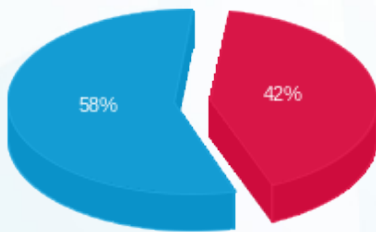

10/03/24 תאריך הפקה:
29/02/24 תאריך קריאה נוכחית:
01/02/24 תאריך קריאה קודמת:

שם דייר: B25 - עמק בגדי ילדים
שם אתר: עזריאלי רמלה

לקוח/ה נכבד/ה, אנו מתכבדים להגיש את חישוב צריכת החשמל לתקופה 01/02/24 - 29/02/24:

B25 - עמק בגדי ילדים - 10 - 13080892(3x63)

סוג תעריף	סוג צריכה	קריאה קודמת	קריאה נוכחית	סה"כ צריכה בקוט"ש	מחיר לקוט"ש בא"ג	סה"כ לתשלום
פרטי חשבון עבור תאריכים:						
777	פסגה	01/02/24	29/02/24	158.10	99.61	157.48 ₪
778	גבע	9,157.30	9,157.30	0.00	36.12	0.00 ₪
779	שפל	31,899.30	32,489.70	590.40	36.12	213.25 ₪

סה"כ לדייר:

פסגה	גבע	שפל	סה"כ	שיא ביקוש
158.10	0.00	590.40	748.50	2.15
157.48 ₪	0.00 ₪	213.25 ₪	370.74 ₪	

סה"כ צריכה
סה"כ לתשלום

226.74 ₪	תשלום קבוע	
12.36 ₪	תשלום עבור גודל חיבור בKVA (3x63)	
609.84 ₪	סה"כ לתשלום	לא כולל מע"מ

התפלגות חיוב בש"ח לפי תע"ז