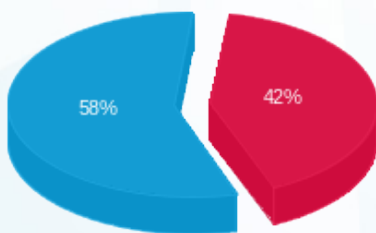

סה"כ לדייר:

שיא ביקוש	סה"כ	שפל	גבע	פסגה
2.08	1,236.00	976.30	0.00	259.70
	611.33 ₪	352.64 ₪	0.00 ₪	258.69 ₪

סה"כ צריכה

סה"כ לתשלום

226.74 ₪	תשלום קבוע	
12.36 ₪	תשלום עבור גודל חיבור בKVA (3x63)	
850.43 ₪	סה"כ לתשלום	לא כולל מע"מ

התפלגות חיוב בש"ח לפי תעו"ז

- פסגה (258.69 ₪)
- גבע (0.00 ₪)
- שפל (352.64 ₪)

הסטוריית צריכה בקוט"ש