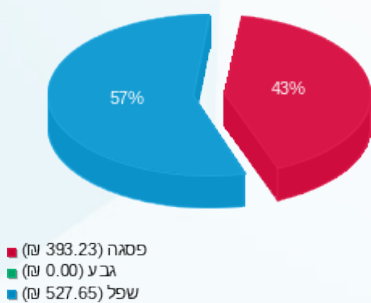

11/03/24 תאריך הפקה:
29/02/24 תאריך קריאה נוכחית:
01/02/24 תאריך קריאה קודמת:

שם דייר: קומה 36 אדלמה (גפן מדיקל)
שם אתר: מגדלי לייף B

לקוח/ה נכבד/ה, אנו מתכבדים להגיש את חישוב צריכת החשמל לתקופה 01/02/24 - 29/02/24:

גפן מדיקל קומה 36 - 4 - 21055475 (3x160)

סוג תעריף	סוג צריכה	קריאה קודמת	קריאה נוכחית	סה"כ צריכה בקוט"ש	מחיר לקוט"ש בא"ג	סה"כ לתשלום
פרטי חשבון עבור תאריכים:						
		01/02/24	29/02/24			
777	פסגה	0.00	0.00	0.00	99.61	0.00 ₪
778	גבע	0.00	0.00	0.00	36.12	0.00 ₪
779	שפל	0.00	0.00	0.00	36.12	0.00 ₪

ציבורי

סוג תעריף	סוג צריכה	קריאה קודמת	קריאה נוכחית	סה"כ צריכה בקוט"ש	מחיר לקוט"ש בא"ג	סה"כ לתשלום
פרטי חשבון עבור תאריכים:						
		01/02/24	29/02/24			
777	פסגה			394.765	99.61	393.23 ₪
778	גבע			0.000	36.12	0.00 ₪
779	שפל			1,460.818	36.12	527.65 ₪

סה"כ לדירה:

פסגה	גבע	שפל	סה"כ	שיא ביקוש
394.76	0.00	1,460.82	1,855.58	0.03
393.23 ₪	0.00 ₪	527.65 ₪	920.87 ₪	

סה"כ צריכה
סה"כ לתשלום

109.00 ₪	תשלום קבוע	
31.40 ₪	תשלום עבור גודל חיבור בKVA (3x160)	
1,061.27 ₪	סה"כ לתשלום	לא כולל מע"מ

התפלגות חיוב בש"ח לפי תע"ז