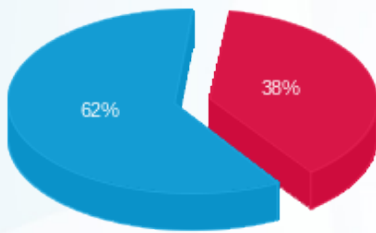

12/03/24 תאריך הפקה:
29/02/24 תאריך קריאה נוכחי:
01/02/24 תאריך קריאה קודמת:

שם דייר: קומה 14 דותן כדורי (פרסגולבל)
שם אתר: מגדלי לייף A

לקוח/ה נכבד/ה, אנו מתכבדים להגיש את חישוב צריכת החשמל לתקופה 29/02/24 - 01/02/24:

סה"כ לדייר:

פסגה	גבע	שפל	סה"כ	שיא ביקוש
473.66	0.00	2,112.48	2,586.15	12.44
₪ 471.81	₪ 0.00	₪ 763.03	₪ 1,234.84	

סה"כ צריכה
סה"כ לתשלום

₪ 109.00	תשלום קבוע	
₪ 9.81	תשלום עבור גודל חיבור בKVA (3x50)	
₪ 1,353.66	סה"כ לתשלום	לא כולל מע"מ

התפלגות חיוב בש"ח לפי תע"ז