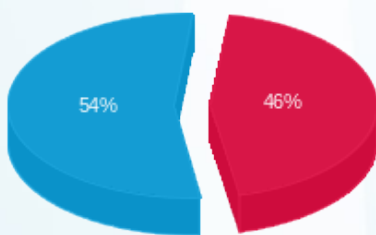

סה"כ לדייר:

פסגה	גבע	שפל	סה"כ	שיא ביקוש
178.70	0.00	585.50	764.20	8.40
178.00 ₪	0.00 ₪	211.48 ₪	389.49 ₪	

סה"כ צריכה

סה"כ לתשלום

0.00 ₪	<b>תשלום קבוע</b>	
15.70 ₪	<b>תשלום עבור גודל חיבור בKVA (3x80)</b>	
405.19 ₪	<b>סה"כ</b>	
68.88 ₪	<b>מע"מ 17.00%</b>	
474.07 ₪	<b>סה"כ לתשלום</b>	<b>כולל מע"מ</b>

התפלגות חיוב בש"ח לפי תעו"ז

פסגה (178.00 ₪)  
גבע (0.00 ₪)  
שפל (211.48 ₪)

הסטוריית צריכה בקוט"ש