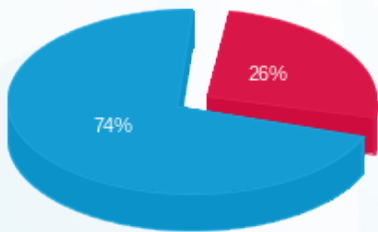

רשות מקרקעי ישראל 25 (דרום מזרח) - 2 - (3x160)22027061

סוג תעריף	סוג צריכה	קריאה קודמת	קריאה נוכחית	סה"כ צריכה בקוט"ש	מחיר לקוט"ש בא"ג	סה"כ לתשלום
פרטי חשבון עבור תאריכים:						
777	פסגה	01/02/24	29/02/24	670.40	99.61	667.79 ₪
778	גבע	22.00	22.00	0.00	36.12	0.00 ₪
779	שפל	41,125.80	46,315.00	5,189.20	36.12	1,874.34 ₪

סה"כ לדייר:

פסגה	גבע	שפל	סה"כ	שיא ביקוש
670.40	0.00	5,189.20	5,859.60	17.02
667.79 ₪	0.00 ₪	1,874.34 ₪	2,542.12 ₪	

סה"כ צריכה

סה"כ לתשלום

226.74 ₪	תשלום קבוע	
31.40 ₪	תשלום עבור גודל חיבור בKVA (3x160)	
2,800.27 ₪	סה"כ לתשלום	לא כולל מע"מ

התפלגות חיוב בש"ח לפי תעו"ז

■ פסגה (667.79 ₪)
 ■ גבע (0.00 ₪)
 ■ שפל (1,874.34 ₪)

הסטוריית צריכה בקוט"ש