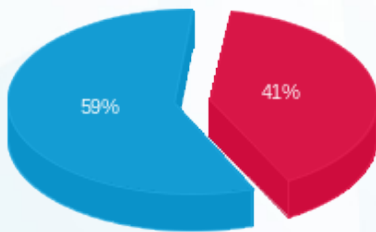

17/03/24 תאריך הפקה:
29/02/24 תאריך קריאה נוכחית:
01/02/24 תאריך קריאה קודמת:

שם דייר: מונאקטיב - מחסן מפסק Q160
שם אתר: מאזדה 2

לקוח/ה נכבד/ה, אנו מתכבדים להגיש את חישוב צריכת החשמל לתקופה 01/02/24 - 29/02/24:

מונאקטיב - מחסן מפסק 2 - 16092215 (3x160) - Q160

סוג תעריף	סוג צריכה	קריאה קודמת	קריאה נוכחית	סה"כ צריכה בקוט"ש	מחיר לקוט"ש בא"ג	סה"כ לתשלום
פרטי חשבון עבור תאריכים:						
777	פסגה	01/02/24	29/02/24	160.95	99.61	160.32 ₪
778	גבע	1,713.85	1,713.85	0.00	36.12	0.00 ₪
779	שפל	13,806.90	14,454.50	647.60	36.12	233.91 ₪

סה"כ לדייר:

פסגה	גבע	שפל	סה"כ	שיא ביקוש
160.95	0.00	647.60	808.55	4.43
160.32 ₪	0.00 ₪	233.91 ₪	394.24 ₪	

סה"כ צריכה
סה"כ לתשלום

0.00 ₪	תשלום קבוע	
31.40 ₪	תשלום עבור גודל חיבור בKVA (3x160)	
425.64 ₪	סה"כ לתשלום	לא כולל מע"מ

התפלגות חיוב בש"ח לפי תעו"ז