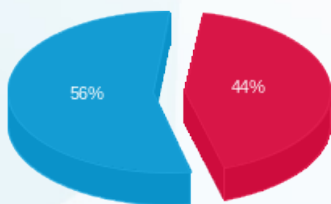

קומה 14 חדר תקשורת - 1 - 21262716(0x0)

סוג תעריף	סוג צריכה	קריאה קודמת	קריאה נוכחית	סה"כ צריכה בקוט"ש	מחיר לקוט"ש בא"ג	סה"כ לתשלום
			29/02/24	01/02/24	פרטי חשבון עבור תאריכים:	
777	פסגה	3,306.30	3,479.10	172.80	99.61	172.13 ₪
778	גבע	1,459.30	1,459.30	0.00	36.12	0.00 ₪
779	שפל	7,805.00	8,461.30	656.30	36.12	237.06 ₪

סה"כ לדירה:

פסגה	גבע	שפל	סה"כ	שיא ביקוש
439.30	0.00	1,536.60	1,975.90	20.56
₪ 437.59	₪ 0.00	₪ 555.02	₪ 992.61	

סה"כ צריכה

סה"כ לתשלום

300.00 ₪	<b>תשלום קבוע</b>	
12.36 ₪	<b>תשלום עבור גודל חיבור בKVA (3x63)</b>	
1,304.97 ₪	<b>סה"כ לתשלום</b>	<b>לא כולל מע"מ</b>

התפלגות חיוב בש"ח לפי תע"ז

פסגה (437.59 ₪) ■  
גבע (0.00 ₪) ■  
שפל (555.02 ₪) ■

הסטוריית צריכה בקוט"ש