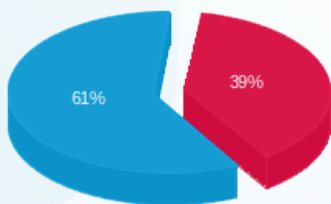

סה"כ לדירה:

שיא ביקוש	סה"כ	שפל	גבע	פסגה
93.48	7,906.00	6,413.40	0.00	1,492.60
	3,803.30 ₪	2,316.52 ₪	0.00 ₪	1,486.78 ₪

סה"כ צריכה

סה"כ לתשלום

300.00 ₪	<b>תשלום קבוע</b>	
44.16 ₪	<b>תשלום עבור גודל חיבור בKVA (3x225)</b>	
4,147.46 ₪	<b>סה"כ לתשלום</b>	<b>לא כולל מע"מ</b>

התפלגות חיוב בש"ח לפי תע"ז

פסגה (1,486.78 ₪)  
גבע (0.00 ₪)  
שפל (2,316.52 ₪)

הסטוריית צריכה בקוט"ש