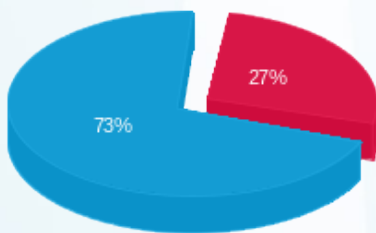

סה"כ לדייר:

פסגה	גבע	שפל	סה"כ	שיא ביקוש
5.10	0.00	15.50	20.60	65.52
2.02	0.00	5.47	7.49	

סה"כ צריכה

סה"כ לתשלום

226.74	<b>תשלום קבוע</b> <b>תשלום עבור גודל חיבור בKVA (3x80)</b> <b>סה"כ</b> <b>מע"מ 17.00%</b>	<b>כולל מע"מ</b>
7.04		
241.26		
41.01		
282.28	<b>סה"כ לתשלום</b>	

התפלגות חיוב בש"ח לפי תעו"ז

פסגה (2.02) (73%)  
 גבע (0.00) (27%)  
 שפל (5.47)

הסטוריית צריכה בקוט"ש