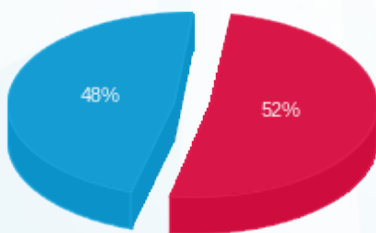

סה"כ לדייר:

פסגה	גבע	שפל	סה"כ	שיא ביקוש
197.59	0.00	500.83	698.42	8.63
196.82 ₪	0.00 ₪	180.90 ₪	377.72 ₪	

סה"כ צריכה

סה"כ לתשלום

226.74 ₪	תשלום קבוע	
15.70 ₪	תשלום עבור גודל חיבור בKVA (3x80)	
620.16 ₪	סה"כ לתשלום	לא כולל מע"מ

התפלגות חיוב בש"ח לפי תע"ז

- פסגה (196.82 ₪)
- גבע (0.00 ₪)
- שפל (180.90 ₪)

הסטוריית צריכה בקוט"ש

- פסגה
- גבע
- שפל