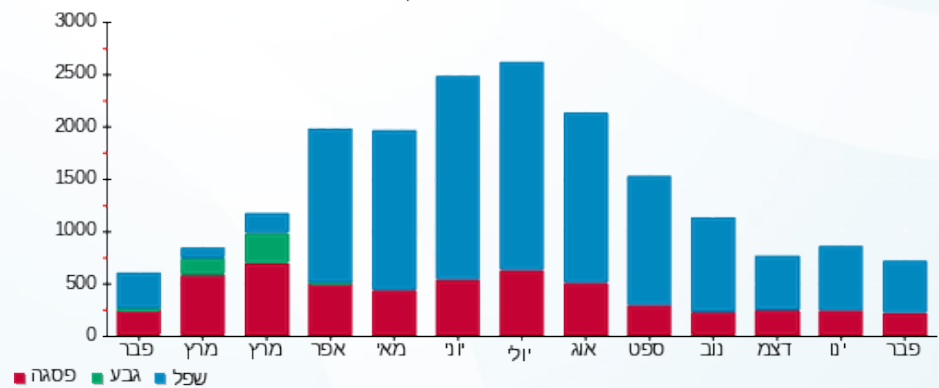

סה"כ לדייר:

פסגה	גבע	שפל	סה"כ	שיא ביקוש
197.59	0.00	500.83	698.42	8.63
196.82 ₪	0.00 ₪	180.90 ₪	377.72 ₪	

סה"כ צריכה

סה"כ לתשלום

226.74 ₪	תשלום קבוע	
15.70 ₪	תשלום עבור גודל חיבור בKVA (3x80)	
620.16 ₪	סה"כ לתשלום	לא כולל מע"מ

התפלגות חיוב בש"ח לפי תע"ז

- פסגה (196.82 ₪)
- גבע (0.00 ₪)
- שפל (180.90 ₪)

הסטוריית צריכה בקוט"ש

- פסגה
- גבע
- שפל