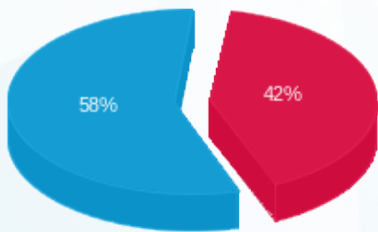

19/03/24 תאריך הפקה:
29/02/24 תאריך קריאה נוכחית:
01/02/24 תאריך קריאה קודמת:

שם דייר: קומה 2 גרעין 1 מדקס
שם אתר: טרמינל פארק B

לקוח/ה נכבד/ה, אנו מתכבדים להגיש את חישוב צריכת החשמל לתקופה 01/02/24 - 29/02/24:

מדקס - 1 - 16092242 (3x160)

סה"כ לתשלום	מחיר לקוט"ש בא"ג	סה"כ צריכה בקוט"ש	קריאה נוכחית	קריאה קודמת	סוג צריכה	סוג תעריף
			29/02/24	01/02/24		פרטי חשבון עבור תאריכים:
₪ 954.06	99.61	957.80	77,206.80	76,249.00	פסגה	777
₪ 0.00	36.12	0.00	17,032.20	17,032.20	גבע	778
₪ 1,316.07	36.12	3,643.60	98,284.40	94,640.80	שפל	779

סה"כ לדייר:

שיא ביקוש	סה"כ	שפל	גבע	פסגה
17.28	4,601.40	3,643.60	0.00	957.80
	₪ 2,270.13	₪ 1,316.07	₪ 0.00	₪ 954.06

סה"כ צריכה
סה"כ לתשלום

₪ 300.00	תשלום קבוע	
₪ 31.40	תשלום עבור גודל חיבור בKVA (3x160)	
₪ 2,601.53	סה"כ לתשלום	לא כולל מע"מ

התפלגות חיוב בש"ח לפי תעו"ז