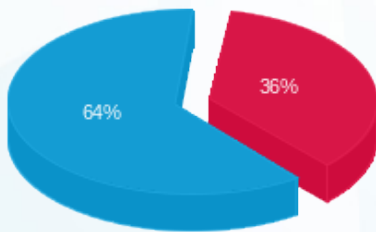

19/03/24 תאריך הפקה:
29/02/24 תאריך קריאה נוכחית:
01/02/24 תאריך קריאה קודמת:

שם דייר: קומה 2 גרעין 1 מדקס חשמל מ"א
שם אתר: טרמינל פארק B

לקוח/ה נכבד/ה, אנו מתכבדים להגיש את חישוב צריכת החשמל לתקופה 01/02/24 - 29/02/24:

מדקס מא - 1 - 16092109 (3x160)

סוג תעריף	סוג צריכה	קריאה קודמת	קריאה נוכחית	סה"כ צריכה בקוט"ש	מחיר לקוט"ש בא"ג	סה"כ לתשלום
פרטי חשבון עבור תאריכים:						
777	פסגה	01/02/24	29/02/24	177.60	99.61	176.91 ₪
778	גבע	4,801.80	4,801.80	0.00	36.12	0.00 ₪
779	שפל	20,406.60	21,272.20	865.60	36.12	312.65 ₪

סה"כ לדיר:

פסגה	גבע	שפל	סה"כ	שיא ביקוש
177.60	0.00	865.60	1,043.20	27.05
176.91 ₪	0.00 ₪	312.65 ₪	489.56 ₪	

סה"כ צריכה
סה"כ לתשלום

0.00 ₪	תשלום קבוע	
31.40 ₪	תשלום עבור גודל חיבור ב KVA (3x160)	
520.96 ₪	סה"כ לתשלום	לא כולל מע"מ

התפלגות חיוב בש"ח לפי תעו"ז