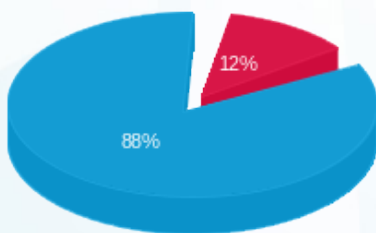

סה"כ לדייר:

פסגה	גבע	שפל	סה"כ	שיא ביקוש
16.40	0.00	334.20	350.60	10.80
16.34 ₪	0.00 ₪	120.71 ₪	137.05 ₪	

סה"כ צריכה

סה"כ לתשלום

0.00 ₪	תשלום קבוע	
24.53 ₪	תשלום עבור גודל חיבור ב KVA (3x125)	
161.58 ₪	סה"כ לתשלום	לא כולל מע"מ

התפלגות חיוב בש"ח לפי תעו"ז

■ פסגה (16.34 ₪)
■ גבע (0.00 ₪)
■ שפל (120.71 ₪)

הסטוריית צריכה בקוט"ש