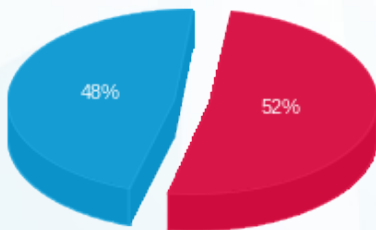

20/03/24 תאריך הפקה:
31/01/24 תאריך קריאה נוכחית:
25/12/23 תאריך קריאה קודמת:

שם דייר: לוח חיבור זמני אברהמי
שם אתר: גמבו אילת
תאריך כניסה: 11/01/24

לקוח/ה נכבד/ה, אנו מתכבדים להגיש את חישוב צריכת החשמל לתקופה 11/01/24 - 31/01/24:

לוח חיבור זמני אברהמי - 3 - (3x400)23045096

סוג תעריף	סוג צריכה	קריאה קודמת	קריאה נוכחית	סה"כ צריכה בקוט"ש	מחיר לקוט"ש בא"ג	סה"כ לתשלום
פרטי חשבון עבור תאריכים:						
777	פסגה	11/01/24	31/01/24	102.80	98.10	100.85 ₪
778	גבע	0.00	0.00	0.00	35.76	0.00 ₪
779	שפל	0.00	257.60	257.60	35.76	92.12 ₪

סה"כ לדייר:

פסגה	גבע	שפל	סה"כ	שיא ביקוש
102.80	0.00	257.60	360.40	4.26
100.85 ₪	0.00 ₪	92.12 ₪	192.96 ₪	

סה"כ צריכה
סה"כ לתשלום

210.98 ₪	תשלום קבוע	
54.47 ₪	תשלום עבור גודל חיבור בKVA (3x400)	
458.41 ₪	סה"כ לתשלום	לא כולל מע"מ

התפלגות חיוב בש"ח לפי תעו"ז