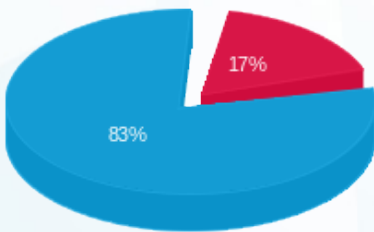

20/03/24 תאריך הפקה:
18/03/24 תאריך קריאה נוכחית:
04/03/24 תאריך קריאה קודמת:

שם דייר: אבי באדי גיימס
שם אתר: מרכזים 2000

לקוח/ה נכבד/ה, אנו מתכבדים להגיש את חישוב צריכת החשמל לתקופה 18/03/24 - 04/03/24:

אבי באדי גיימס - 3 - 16092232(3x400)

סה"כ לתשלום	מחיר לקוט"ש בא"ג	סה"כ צריכה בקוט"ש	קריאה נוכחית	קריאה קודמת	סוג צריכה	סוג תעריף
			18/03/24	04/03/24	פרטי חשבון עבור תאריכים:	
₪ 4.91	39.61	12.40	175,172.20	175,159.80	פסגה	777
₪ 0.00	39.61	0.00	61,949.80	61,949.80	גבע	778
₪ 23.91	35.26	67.80	201,517.00	201,449.20	שפל	779

סה"כ לדייר:

שיא ביקוש	סה"כ	שפל	גבע	פסגה
3.43	80.20	67.80	0.00	12.40
	₪ 28.82	₪ 23.91	₪ 0.00	₪ 4.91

סה"כ צריכה
סה"כ לתשלום

₪ 40.74	תשלום קבוע	
₪ 40.61	תשלום עבור גודל חיבור בKVA (3x400)	
₪ 110.16	סה"כ לתשלום	לא כולל מע"מ

התפלגות חיוב בש"ח לפי תעו"ז