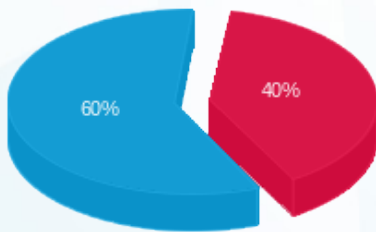

21/03/24 תאריך הפקה:
29/02/24 תאריך קריאה נוכחית:
01/02/24 תאריך קריאה קודמת:

שם דייר: בניין B קומה 1 א.צ.ד.ג - B10
שם אתר: בניין המדע נס ציונה - GDI

לקוח/ה נכבד/ה, אנו מתכבדים להגיש את חישוב צריכת החשמל לתקופה 01/02/24 - 29/02/24:

בניין B קומה 1 א.צ.ד.ג (4 - 20065562) (3x32) - B-10

סוג תעריף	סוג צריכה	קריאה קודמת	קריאה נוכחית	סה"כ צריכה בקוט"ש	מחיר לקוט"ש בא"ג	סה"כ לתשלום
פרטי חשבון עבור תאריכים:						
777	פסגה	01/02/24	29/02/24	15.84	99.61	15.78 ₪
778	גבע	196.12	196.12	0.00	36.12	0.00 ₪
779	שפל	2,342.64	2,407.52	64.88	36.12	23.43 ₪

סה"כ לדייר:

פסגה	גבע	שפל	סה"כ	שיא ביקוש
15.84	0.00	64.88	80.72	2.44
15.78 ₪	0.00 ₪	23.43 ₪	39.21 ₪	

סה"כ צריכה
סה"כ לתשלום

245.98 ₪	תשלום קבוע	
6.28 ₪	תשלום עבור גודל חיבור בKVA (3x32)	
291.47 ₪	סה"כ לתשלום	לא כולל מע"מ

התפלגות חיוב בש"ח לפי תעו"ז