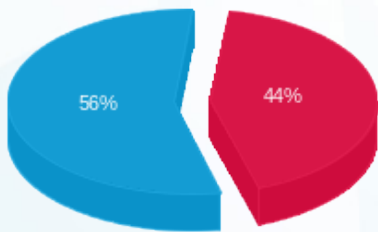

21/03/24 תאריך הפקה:
29/02/24 תאריך קריאה נוכחית:
01/02/24 תאריך קריאה קודמת:

שם דייר: בניין A קומה 2 מוטי בן מנשה-24
שם אתר: בנייני המדע נס ציונה - GDI

לקוח/ה נכבד/ה, אנו מתכבדים להגיש את חישוב צריכת החשמל לתקופה 01/02/24 - 29/02/24:

בניין A קומה 2 מוטי בן מנשה (4 - 20004158) (3x32) - A-24

סוג תעריף	סוג צריכה	קריאה קודמת	קריאה נוכחית	סה"כ צריכה בקוט"ש	מחיר לקוט"ש בא"ג	סה"כ לתשלום
פרטי חשבון עבור תאריכים:						
777	פסגה	01/02/24	29/02/24	112.04	99.61	111.60 ₪
778	גבע	1.40	1.40	0.00	36.12	0.00 ₪
779	שפל	1,351.56	1,747.04	395.48	36.12	142.85 ₪

סה"כ לדייר:

פסגה	גבע	שפל	סה"כ	שיא ביקוש
112.04	0.00	395.48	507.52	8.70
111.60 ₪	0.00 ₪	142.85 ₪	254.45 ₪	

סה"כ צריכה
סה"כ לתשלום

245.98 ₪	תשלום קבוע	
6.28 ₪	תשלום עבור גודל חיבור ב-KVA (3x32)	
506.71 ₪	סה"כ לתשלום	לא כולל מע"מ

התפלגות חיוב בש"ח לפי תעו"ז