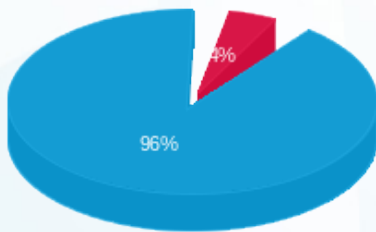

21/03/24 תאריך הפקה:
29/02/24 תאריך קריאה נוכחית:
01/02/24 תאריך קריאה קודמת:

שם דייר: בניין A קומה 2 פאר נשר-A29
שם אתר: בנייני המדע נס ציונה - GDI

לקוח/ה נכבד/ה, אנו מתכבדים להגיש את חישוב צריכת החשמל לתקופה 01/02/24 - 29/02/24:

בניין A קומה 2 פאר נשר (4 - 20004157)(3x40) - A-29

סוג תעריף	סוג צריכה	קריאה קודמת	קריאה נוכחית	סה"כ צריכה בקוט"ש	מחיר לקוט"ש בא"ג	סה"כ לתשלום
פרטי חשבון עבור תאריכים:						
777	פסגה	01/02/24	29/02/24	39.88	99.61	39.72 ₪
778	גבע	0.00	0.00	0.00	36.12	0.00 ₪
779	שפל	4,301.60	6,662.28	2,360.68	36.12	852.68 ₪

סה"כ לדייר:

פסגה	גבע	שפל	סה"כ	שיא ביקוש
39.88	0.00	2,360.68	2,400.56	22.02
₪ 39.72	₪ 0.00	₪ 852.68	₪ 892.40	

סה"כ צריכה
סה"כ לתשלום

245.98 ₪	תשלום קבוע	
7.85 ₪	תשלום עבור גודל חיבור בKVA (3x40)	
1,146.23 ₪	סה"כ לתשלום	לא כולל מע"מ

התפלגות חיוב בש"ח לפי תעו"ז