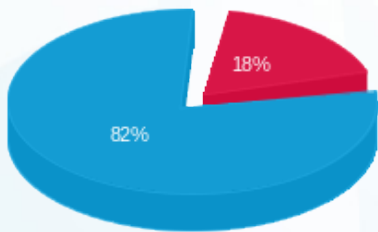

21/03/24 תאריך הפקה:
29/02/24 תאריך קריאה נוכחית:
01/02/24 תאריך קריאה קודמת:

שם דייר: בניין A קומה 4 גי מגיקל (A44)
שם אתר: בנייני המדע נס ציונה - GDI

לקוח/ה נכבד/ה, אנו מתכבדים להגיש את חישוב צריכת החשמל לתקופה 01/02/24 - 29/02/24:

בניין A קומה 4 גי מגיקל (1) - 20065394(3x40) - A44

סוג תעריף	סוג צריכה	קריאה קודמת	קריאה נוכחית	סה"כ צריכה בקוט"ש	מחיר לקוט"ש בא"ג	סה"כ לתשלום
פרטי חשבון עבור תאריכים:						
777	פסגה	01/02/24	29/02/24	39.56	99.61	39.41 ₪
778	גבע	1.12	1.12	0.00	36.12	0.00 ₪
779	שפל	1,024.92	1,536.68	511.76	36.12	184.85 ₪

סה"כ לדייר:

פסגה	גבע	שפל	סה"כ	שיא ביקוש
39.56	0.00	511.76	551.32	7.51
39.41 ₪	0.00 ₪	184.85 ₪	224.25 ₪	

סה"כ צריכה
סה"כ לתשלום

245.98 ₪	תשלום קבוע	
7.85 ₪	תשלום עבור גודל חיבור בKVA (3x40)	
478.08 ₪	סה"כ לתשלום	לא כולל מע"מ

התפלגות חיוב בש"ח לפי תע"ז