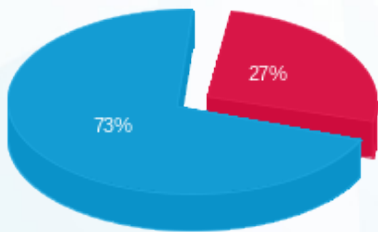

21/03/24 תאריך הפקה:
29/02/24 תאריך קריאה נוכחית:
01/02/24 תאריך קריאה קודמת:

שם דייר: בניין A קומה 4 גימני סרוויס-A46
שם אתר: בניין המדע נס ציונה - GDI

לקוח/ה נכבד/ה, אנו מתכבדים להגיש את חישוב צריכת החשמל לתקופה 01/02/24 - 29/02/24:

בניין A קומה 4 גימני סרוויס (4) - 20065394 (3x40) - A-46

סוג תעריף	סוג צריכה	קריאה קודמת	קריאה נוכחית	סה"כ צריכה בקוט"ש	מחיר לקוט"ש בא"ג	סה"כ לתשלום
פרטי חשבון עבור תאריכים:						
777	פסגה	01/02/24	29/02/24	57.24	99.61	57.02 ₪
778	גבע	28.16	28.16	0.00	36.12	0.00 ₪
779	שפל	2,088.24	2,516.88	428.64	36.12	154.82 ₪

סה"כ לדייר:

פסגה	גבע	שפל	סה"כ	שיא ביקוש
57.24	0.00	428.64	485.88	8.27
₪ 57.02	₪ 0.00	₪ 154.82	₪ 211.84	

סה"כ צריכה
סה"כ לתשלום

245.98 ₪	תשלום קבוע	
7.85 ₪	תשלום עבור גודל חיבור בKVA (3x40)	
465.67 ₪	סה"כ לתשלום	לא כולל מע"מ

התפלגות חיוב בש"ח לפי תעו"ז