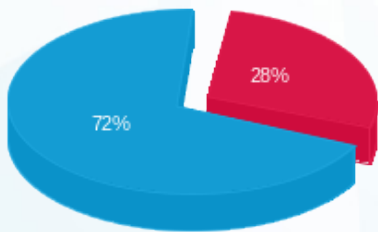

21/03/24 תאריך הפקה:
29/02/24 תאריך קריאה נוכחית:
01/02/24 תאריך קריאה קודמת:

שם דייר: בניין A קומה 4 ד.ג לייאוס-A47
שם אתר: בנייני המדע נס ציונה - GDI

לקוח/ה נכבד/ה, אנו מתכבדים להגיש את חישוב צריכת החשמל לתקופה 01/02/24 - 29/02/24:

בניין A קומה 4 ד.ג לייאוס (2) - 20065404 (3x32) - A-47

סוג תעריף	סוג צריכה	קריאה קודמת	קריאה נוכחית	סה"כ צריכה בקוט"ש	מחיר לקוט"ש בא"ג	סה"כ לתשלום
פרטי חשבון עבור תאריכים:						
777	פסגה	01/02/24	29/02/24	59.36	99.61	59.13 ₪
778	גבע	317.76	317.76	0.00	36.12	0.00 ₪
779	שפל	4,535.48	4,955.60	420.12	36.12	151.75 ₪

סה"כ לדיר:

פסגה	גבע	שפל	סה"כ	שיא ביקוש
59.36	0.00	420.12	479.48	5.87
₪ 59.13	₪ 0.00	₪ 151.75	₪ 210.88	

סה"כ צריכה
סה"כ לתשלום

245.98 ₪	תשלום קבוע	
6.28 ₪	תשלום עבור גודל חיבור בKVA (3x32)	
463.14 ₪	סה"כ לתשלום	לא כולל מע"מ

התפלגות חיוב בש"ח לפי תעו"ז