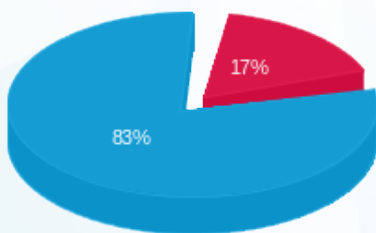

סה"כ לדייר:

פסגה	גבע	שפל	סה"כ	שיא ביקוש
22.60	0.00	309.20	331.80	5.73
22.51 ₪	0.00 ₪	111.68 ₪	134.19 ₪	

סה"כ צריכה

סה"כ לתשלום

245.98 ₪	תשלום קבוע	
6.28 ₪	תשלום עבור גודל חיבור בKVA (3x32)	
386.46 ₪	סה"כ לתשלום	לא כולל מע"מ

התפלגות חיוב בש"ח לפי תעו"ז

■ פסגה (22.51 ₪)  
 ■ גבע (0.00 ₪)  
 ■ שפל (111.68 ₪)

הסטוריית צריכה בקוט"ש

■ פסגה ■ גבע ■ שפל