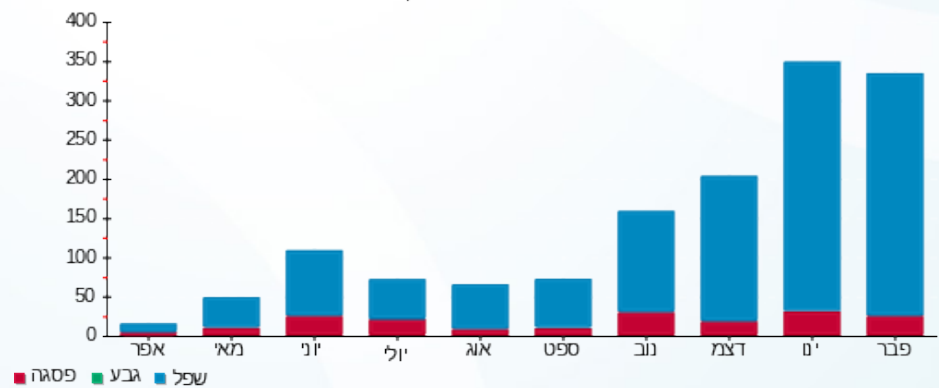

סה"כ לדייר:

פסגה	גבע	שפל	סה"כ	שיא ביקוש
22.60	0.00	309.20	331.80	5.73
22.51 ₪	0.00 ₪	111.68 ₪	134.19 ₪	

סה"כ צריכה

סה"כ לתשלום

245.98 ₪	תשלום קבוע	
6.28 ₪	תשלום עבור גודל חיבור בKVA (3x32)	
386.46 ₪	סה"כ לתשלום	לא כולל מע"מ

התפלגות חיוב בש"ח לפי תעו"ז

■ פסגה (22.51 ₪)  
 ■ גבע (0.00 ₪)  
 ■ שפל (111.68 ₪)

הסטוריית צריכה בקוט"ש

■ פסגה ■ גבע ■ שפל