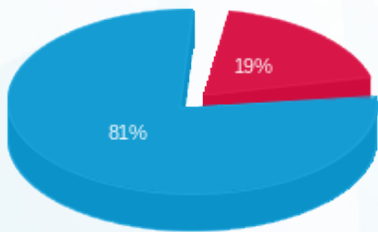

21/03/24 תאריך הפקה:
29/02/24 תאריך קריאה נוכחית:
01/02/24 תאריך קריאה קודמת:

שם דייר: בניין B קומה 1 דרייב אין-B12
שם אתר: בנייני המדע נס ציונה - GDI

לקוח/ה נכבד/ה, אנו מתכבדים להגיש את חישוב צריכת החשמל לתקופה 01/02/24 - 29/02/24:

בניין B קומה 1 דרייב אין (2) - 20065558(3x32) - B-12

סוג תעריף	סוג צריכה	קריאה קודמת	קריאה נוכחית	סה"כ צריכה בקוט"ש	מחיר לקוט"ש בא"ג	סה"כ לתשלום
פרטי חשבון עבור תאריכים:						
777	פסגה	01/02/24	29/02/24	13.12	99.61	13.07 ₪
778	גבע	19.88	19.88	0.00	36.12	0.00 ₪
779	שפל	1,160.88	1,319.12	158.24	36.12	57.16 ₪

סה"כ לדייר:

פסגה	גבע	שפל	סה"כ	שיא ביקוש
13.12	0.00	158.24	171.36	8.21
13.07 ₪	0.00 ₪	57.16 ₪	70.23 ₪	

סה"כ צריכה
סה"כ לתשלום

245.98 ₪	תשלום קבוע	
6.28 ₪	תשלום עבור גודל חיבור בKVA (3x32)	
322.49 ₪	סה"כ לתשלום	לא כולל מע"מ

התפלגות חיוב בש"ח לפי תע"ז