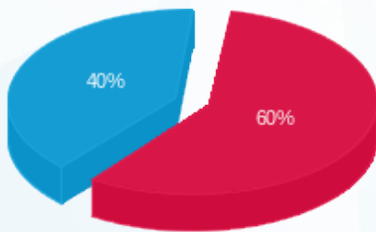

21/03/24 תאריך הפקה:
29/02/24 תאריך קריאה נוכחית:
01/02/24 תאריך קריאה קודמת:

שם דייר: בניין B קומה 1 עינת דבלינבר (B-09)
שם אתר: בניין המדע נס ציונה - GDI

לקוח/ה נכבד/ה, אנו מתכבדים להגיש את חישוב צריכת החשמל לתקופה 01/02/24 - 29/02/24:

בניין B קומה 1 עינת דבלינבר (3) - 20065562 (3x32) - B-09

סוג תעריף	סוג צריכה	קריאה קודמת	קריאה נוכחית	סה"כ צריכה בקוט"ש	מחיר לקוט"ש בא"ג	סה"כ לתשלום
פרטי חשבון עבור תאריכים:						
777	פסגה	01/02/24	29/02/24	32.12	99.61	31.99 ₪
778	גבע	23.24	23.24	0.00	36.12	0.00 ₪
779	שפל	377.36	436.80	59.44	36.12	21.47 ₪

סה"כ לדייר:

פסגה	גבע	שפל	סה"כ	שיא ביקוש
32.12	0.00	59.44	91.56	6.66
₪ 31.99	₪ 0.00	₪ 21.47	₪ 53.46	

סה"כ צריכה
סה"כ לתשלום

245.98 ₪	תשלום קבוע	
6.28 ₪	תשלום עבור גודל חיבור בKVA (3x32)	
305.72 ₪	סה"כ לתשלום	לא כולל מע"מ

התפלגות חיוב בש"ח לפי תע"ז