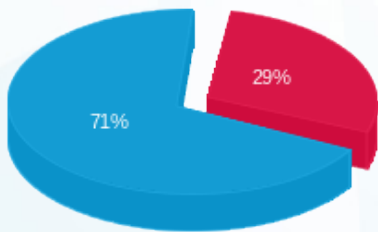

21/03/24 תאריך הפקה:
29/02/24 תאריך קריאה נוכחית:
01/02/24 תאריך קריאה קודמת:

שם דייר: בניין B קומה 1 עתיד מערכות (B-08)
שם אתר: בנייני המדע נס ציונה - GDI

לקוח/ה נכבד/ה, אנו מתכבדים להגיש את חישוב צריכת החשמל לתקופה 01/02/24 - 29/02/24:

בניין B קומה 1 עתיד מערכות (2) - 20065562 (3x32) - B-08

סוג תעריף	סוג צריכה	קריאה קודמת	קריאה נוכחית	סה"כ צריכה בקוט"ש	מחיר לקוט"ש בא"ג	סה"כ לתשלום
פרטי חשבון עבור תאריכים:						
777	פסגה	01/02/24	29/02/24	53.60	99.61	53.39 ₪
778	גבע	16.04	16.04	0.00	36.12	0.00 ₪
779	שפל	3,318.88	3,681.32	362.44	36.12	130.91 ₪

סה"כ לדייר:

פסגה	גבע	שפל	סה"כ	שיא ביקוש
53.60	0.00	362.44	416.04	10.50
₪ 53.39	₪ 0.00	₪ 130.91	₪ 184.30	

סה"כ צריכה
סה"כ לתשלום

245.98 ₪	תשלום קבוע	
6.28 ₪	תשלום עבור גודל חיבור בKVA (3x32)	
436.56 ₪	סה"כ לתשלום	לא כולל מע"מ

התפלגות חיוב בש"ח לפי תע"ז