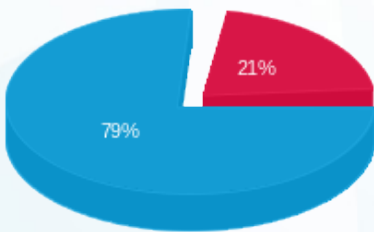

21/03/24 תאריך הפקה:
29/02/24 תאריך קריאה נוכחית:
01/02/24 תאריך קריאה קודמת:

שם דייר: בניין B קומה 2 גיזת נדלן-B26
שם אתר: בנייני המדע נס ציונה - GDI

לקוח/ה נכבד/ה, אנו מתכבדים להגיש את חישוב צריכת החשמל לתקופה 01/02/24 - 29/02/24:

בניין B קומה 2 גיזת נדלן (2) - 20004396 (3x32) - B-26

סה"כ לתשלום	מחיר לקוט"ש בא"ג	סה"כ צריכה בקוט"ש	קריאה נוכחית	קריאה קודמת	סוג צריכה	סוג תעריף
			29/02/24	01/02/24	פרטי חשבון עבור תאריכים:	
26.85 ₪	99.61	26.96	156.76	129.80	פסגה	777
0.00 ₪	36.12	0.00	0.68	0.68	גבע	778
101.86 ₪	36.12	282.00	1,911.20	1,629.20	שפל	779

סה"כ לדייר:

שיא ביקוש	סה"כ	שפל	גבע	פסגה
27.32	308.96	282.00	0.00	26.96
	128.71 ₪	101.86 ₪	0.00 ₪	26.85 ₪

סה"כ צריכה
סה"כ לתשלום

245.98 ₪	תשלום קבוע	
6.28 ₪	תשלום עבור גודל חיבור בKVA (3x32)	
380.97 ₪	סה"כ לתשלום	לא כולל מע"מ

התפלגות חיוב בש"ח לפי תעו"ז