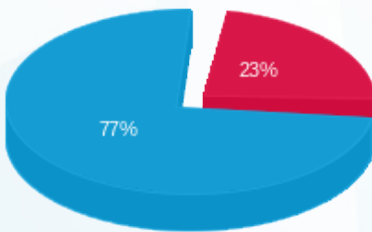

21/03/24 תאריך הפקה:
29/02/24 תאריך קריאה נוכחית:
01/02/24 תאריך קריאה קודמת:

שם דייר: בניין B קומה 2 חווה פז (אורן פלטיאל)-B34
שם אתר: בנייני המדע נס ציונה - GDI

לקוח/ה נכבד/ה, אנו מתכבדים להגיש את חישוב צריכת החשמל לתקופה 01/02/24 - 29/02/24:

בניין B קומה 2 חווה פז (2 - 20065563)(3x32) - B-34

סוג תעריף	סוג צריכה	קריאה קודמת	קריאה נוכחית	סה"כ צריכה בקוט"ש	מחיר לקוט"ש בא"ג	סה"כ לתשלום
פרטי חשבון עבור תאריכים:						
777	פסגה	01/02/24	29/02/24	49.76	99.61	49.57 ₪
778	גבע	0.00	0.00	0.00	36.12	0.00 ₪
779	שפל	2,438.16	2,904.24	466.08	36.12	168.35 ₪

סה"כ לדייר:

פסגה	גבע	שפל	סה"כ	שיא ביקוש
49.76	0.00	466.08	515.84	9.32
₪ 49.57	₪ 0.00	₪ 168.35	₪ 217.91	

סה"כ צריכה
סה"כ לתשלום

245.98 ₪	תשלום קבוע	
6.28 ₪	תשלום עבור גודל חיבור בKVA (3x32)	
470.17 ₪	סה"כ לתשלום	לא כולל מע"מ

התפלגות חיוב בש"ח לפי תעו"ז