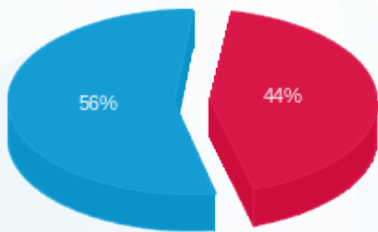

21/03/24 תאריך הפקה:
29/02/24 תאריך קריאה נוכחית:
01/02/24 תאריך קריאה קודמת:

שם דייר: בניין B קומה 3 אילן רפאל - B50
שם אתר: בניין המדע נס ציונה - GDI

לקוח/ה נכבד/ה, אנו מתכבדים להגיש את חישוב צריכת החשמל לתקופה 01/02/24 - 29/02/24:

בניין B קומה 3 אילן רפאל (3) - 20065392 (3x32) - B-50

סוג תעריף	סוג צריכה	קריאה קודמת	קריאה נוכחית	סה"כ צריכה בקוט"ש	מחיר לקוט"ש בא"ג	סה"כ לתשלום
פרטי חשבון עבור תאריכים:						
777	פסגה	01/02/24	29/02/24	109.40	99.61	108.97 ₪
778	גבע	182.08	182.08	0.00	36.12	0.00 ₪
779	שפל	3,781.40	4,161.32	379.92	36.12	137.23 ₪

סה"כ לדיר:

פסגה	גבע	שפל	סה"כ	שיא ביקוש
109.40	0.00	379.92	489.32	10.008
108.97 ₪	0.00 ₪	137.23 ₪	246.20 ₪	

סה"כ צריכה
סה"כ לתשלום

245.98 ₪	תשלום קבוע	
6.28 ₪	תשלום עבור גודל חיבור בKVA (3x32)	
498.46 ₪	סה"כ לתשלום	לא כולל מע"מ

התפלגות חיוב בש"ח לפי תע"ז