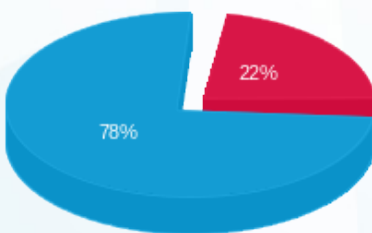

21/03/24 תאריך הפקה:
29/02/24 תאריך קריאה נוכחית:
01/02/24 תאריך קריאה קודמת:

שם דייר: בניין B קומה 4 א.שמשו-B70
שם אתר: בנייני המדע נס ציונה - GDI

לקוח/ה נכבד/ה, אנו מתכבדים להגיש את חישוב צריכת החשמל לתקופה 01/02/24 - 29/02/24:

בניין B קומה 4 א.שמשו (2 - 3x32) B-70

סה"כ לתשלום	מחיר לקוט"ש בא"ג	סה"כ צריכה בקוט"ש	קריאה נוכחית	קריאה קודמת	סוג צריכה	סוג תעריף
			29/02/24	01/02/24		פרטי חשבון עבור תאריכים:
₪ 47.22	99.61	47.40	889.72	842.32	פסגה	777
₪ 0.00	36.12	0.00	67.52	67.52	גבע	778
₪ 167.35	36.12	463.32	5,548.44	5,085.12	שפל	779

סה"כ לדייר:

שיא ביקוש	סה"כ	שפל	גבע	פסגה
10.60	510.72	463.32	0.00	47.40
	₪ 214.57	₪ 167.35	₪ 0.00	₪ 47.22

סה"כ צריכה
סה"כ לתשלום

₪ 245.98	תשלום קבוע	
₪ 6.28	תשלום עבור גודל חיבור בKVA (3x32)	
₪ 466.83	סה"כ לתשלום	לא כולל מע"מ

התפלגות חיוב בש"ח לפי תעו"ז