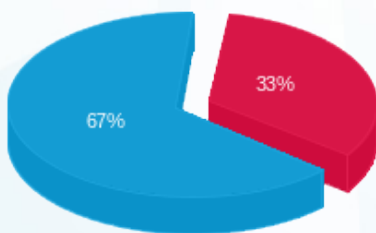

21/03/24 תאריך הפקה:
29/02/24 תאריך קריאה נוכחית:
01/02/24 תאריך קריאה קודמת:

שם דייר: בניין B קומה 4 בני גביון (B-69)
שם אתר: בנייני המדע נס ציונה - GDI

לקוח/ה נכבד/ה, אנו מתכבדים להגיש את חישוב צריכת החשמל לתקופה 01/02/24 - 29/02/24:

בניין B קומה 4 בני גביון (1 - 20065398)(3x32) - (B-69)

סוג תעריף	סוג צריכה	קריאה קודמת	קריאה נוכחית	סה"כ צריכה בקוט"ש	מחיר לקוט"ש בא"ג	סה"כ לתשלום
פרטי חשבון עבור תאריכים:						
777	פסגה	01/02/24	29/02/24	44.08	99.61	43.91 ₪
778	גבע	99.88	99.88	0.00	36.12	0.00 ₪
779	שפל	3,875.48	4,121.36	245.88	36.12	88.81 ₪

סה"כ לדייר:

פסגה	גבע	שפל	סה"כ	שיא ביקוש
44.08	0.00	245.88	289.96	1.93
₪ 43.91	₪ 0.00	₪ 88.81	₪ 132.72	

סה"כ צריכה
סה"כ לתשלום

245.98 ₪	תשלום קבוע	
6.28 ₪	תשלום עבור גודל חיבור בKVA (3x32)	
384.98 ₪	סה"כ לתשלום	לא כולל מע"מ

התפלגות חיוב בש"ח לפי תע"ז