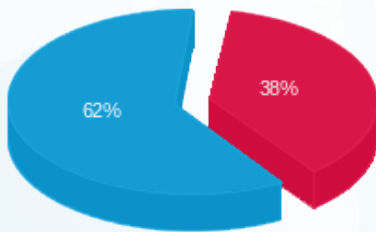

21/03/24 תאריך הפקה:
29/02/24 תאריך קריאה נוכחית:
01/02/24 תאריך קריאה קודמת:

שם דייר: בניין B קומה 4 סימון אמסיס-B72
שם אתר: בנייני המדע נס ציונה - GDI

לקוח/ה נכבד/ה, אנו מתכבדים להגיש את חישוב צריכת החשמל לתקופה 01/02/24 - 29/02/24:

בניין B קומה 4 סימון אמסיס (2 - 20065399) (3x32) - B-72

סוג תעריף	סוג צריכה	קריאה קודמת	קריאה נוכחית	סה"כ צריכה בקוט"ש	מחיר לקוט"ש בא"ג	סה"כ לתשלום
פרטי חשבון עבור תאריכים:						
777	פסגה	01/02/24	29/02/24	109.40	99.61	108.97 ₪
778	גבע	89.68	89.68	0.00	36.12	0.00 ₪
779	שפל	5,863.12	6,360.00	496.88	36.12	179.47 ₪

סה"כ לדיר:

פסגה	גבע	שפל	סה"כ	שיא ביקוש
109.40	0.00	496.88	606.28	11.28
108.97 ₪	0.00 ₪	179.47 ₪	288.45 ₪	

סה"כ צריכה
סה"כ לתשלום

245.98 ₪	תשלום קבוע	
6.28 ₪	תשלום עבור גודל חיבור בKVA (3x32)	
540.71 ₪	סה"כ לתשלום	לא כולל מע"מ

התפלגות חיוב בש"ח לפי תעו"ז