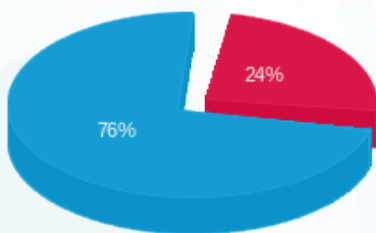

סה"כ לדייר:

פסגה	גבע	שפל	סה"כ	שיא ביקוש
62.96	0.00	539.04	602.00	9.19
62.71 ₪	0.00 ₪	194.70 ₪	257.42 ₪	

סה"כ צריכה

סה"כ לתשלום

245.98 ₪	תשלום קבוע	
6.28 ₪	תשלום עבור גודל חיבור בKVA (3x32)	
509.68 ₪	סה"כ לתשלום	לא כולל מע"מ

התפלגות חיוב בש"ח לפי תעו"ז

- פסגה (62.71 ₪) - 76%
- גבע (0.00 ₪) - 0%
- שפל (194.70 ₪) - 24%

הסטוריית צריכה בקוט"ש