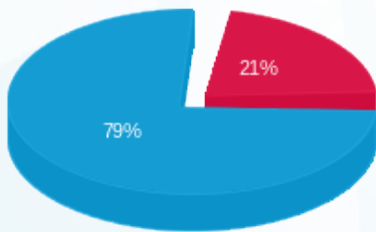

21/03/24 תאריך הפקה:
29/02/24 תאריך קריאה נוכחית:
01/02/24 תאריך קריאה קודמת:

שם דייר: בניין B קומה 5 כרמיאל הנדסה-76
שם אתר: בניין המדע נס ציונה - GDI

לקוח/ה נכבד/ה, אנו מתכבדים להגיש את חישוב צריכת החשמל לתקופה 01/02/24 - 29/02/24:

בניין B קומה 5 כרמיאל הנדסה (2) - 20065395 (3x32) - B-76

סה"כ לתשלום	מחיר לקוט"ש בא"ג	סה"כ צריכה בקוט"ש	קריאה נוכחית	קריאה קודמת	סוג צריכה	סוג תעריף
			29/02/24	01/02/24	פרטי חשבון עבור תאריכים:	
₪ 83.67	99.61	84.00	1,410.28	1,326.28	פסגה	777
₪ 0.00	36.12	0.00	248.84	248.84	גבע	778
₪ 309.16	36.12	855.92	8,879.24	8,023.32	שפל	779

סה"כ לדיר:

שיא ביקוש	סה"כ	שפל	גבע	פסגה
11.85	939.92	855.92	0.00	84.00
	₪ 392.83	₪ 309.16	₪ 0.00	₪ 83.67

סה"כ צריכה
סה"כ לתשלום

₪ 245.98	תשלום קבוע	
₪ 6.28	תשלום עבור גודל חיבור בKVA (3x32)	
₪ 645.09	סה"כ לתשלום	לא כולל מע"מ

התפלגות חיוב בש"ח לפי תע"ז