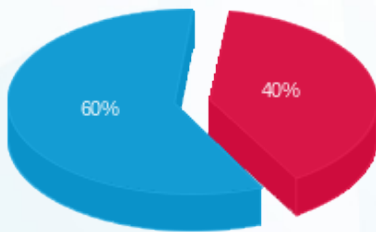

21/03/24 תאריך הפקה:
29/02/24 תאריך קריאה נוכחית:
01/02/24 תאריך קריאה קודמת:

שם דייר: בניין B קומת לובי מרכז עדן (B5)
שם אתר: בנייני המדע נס ציונה - GDI

לקוח/ה נכבד/ה, אנו מתכבדים להגיש את חישוב צריכת החשמל לתקופה 01/02/24 - 29/02/24:

בניין B קומת לובי מרכז עדן (3 - 20004159) (3x32) - B5

סה"כ לתשלום	מחיר לקוט"ש בא"ג	סה"כ צריכה בקוט"ש	קריאה נוכחית	קריאה קודמת	סוג צריכה	סוג תעריף
			29/02/24	01/02/24		פרטי חשבון עבור תאריכים:
₪ 532.59	99.61	534.68	2,122.04	1,587.36	פסגה	777
₪ 0.00	36.12	0.00	0.00	0.00	גבע	778
₪ 800.64	36.12	2,216.60	9,992.72	7,776.12	שפל	779

סה"כ לדייר:

שיא ביקוש	סה"כ	שפל	גבע	פסגה
13.87	2,751.28	2,216.60	0.00	534.68
	₪ 1,333.23	₪ 800.64	₪ 0.00	₪ 532.59

סה"כ צריכה
סה"כ לתשלום

₪ 245.98	תשלום קבוע	
₪ 6.28	תשלום עבור גודל חיבור בKVA (3x32)	
₪ 1,585.49	סה"כ לתשלום	לא כולל מע"מ

התפלגות חיוב בש"ח לפי תע"ז