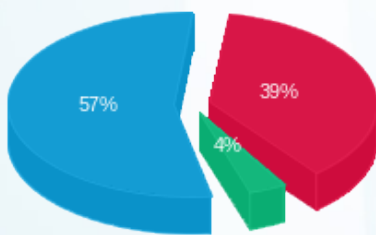

ח.א. 3 - FCQ18 - (3x40)23000994

סה"כ לתשלום	מחיר לקוט"ש בא"ג	סה"כ צריכה בקוט"ש	קריאה נוכחית	קריאה קודמת	סוג צריכה	סוג תעריף
			21/02/24	01/02/24	פרטי חשבון עבור תאריכים:	
9.08 ₪	99.61	9.12	9.92	0.80	פסגה	777
1.95 ₪	36.12	5.40	5.40	0.00	גבע	778
13.75 ₪	36.12	38.08	38.76	0.68	שפל	779

יחידת אוויר אבא חטוב - 4 - (3x16)23000994

סה"כ לתשלום	מחיר לקוט"ש בא"ג	סה"כ צריכה בקוט"ש	קריאה נוכחית	קריאה קודמת	סוג צריכה	סוג תעריף
			21/02/24	01/02/24	פרטי חשבון עבור תאריכים:	
4.54 ₪	99.61	4.56	4.83	0.27	פסגה	777
3.01 ₪	36.12	8.34	8.34	0.00	גבע	778
17.39 ₪	36.12	48.14	48.91	0.77	שפל	779

סה"כ לדירה:

שיא ביקוש	סה"כ	שפל	גבע	פסגה	
132.64	1,558.04	1,188.34	76.38	293.32	סה"כ צריכה
	748.99 ₪	429.23 ₪	27.59 ₪	292.18 ₪	סה"כ לתשלום

125.00 ₪	תשלום קבוע	
42.07 ₪	תשלום עבור גודל חיבור בKVA (3x296)	
916.06 ₪	סה"כ לתשלום	לא כולל מע"מ

התפלגות חיוב בש"ח לפי תעו"ז