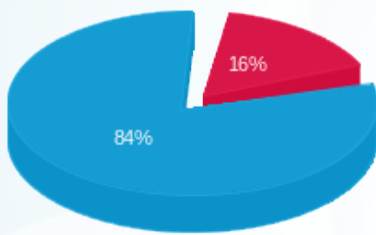

26/03/24

תאריך הפקה:

שם דייר: קומה 14 דותן כדורי (פרסגולבל)

17/03/24

תאריך קריאה נוכחי:

שם אתר: מגדלי לייף A

07/03/24

תאריך קריאה קודמת:

לקוח/ה נכבד/ה, אנו מתכבדים להגיש את חישוב צריכת החשמל לתקופה 17/03/24 - 07/03/24:

סה"כ לדייר:

פסגה	גבע	שפל	סה"כ	שיא ביקוש
51.25	0.00	304.75	356.00	7.98
₪ 20.30	₪ 0.00	₪ 107.45	₪ 127.75	

סה"כ צריכה

סה"כ לתשלום

₪ 109.00	תשלום קבוע	
₪ 3.72	תשלום עבור גודל חיבור בKVA (3x50)	
₪ 240.48	סה"כ לתשלום	לא כולל מע"מ

התפלגות חיוב בש"ח לפי תעו"ז