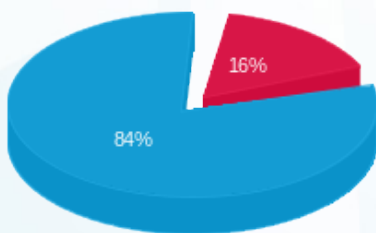

סה"כ לדייר:

שיא ביקוש	סה"כ	שפל	גבע	פסגה
7.98	356.00	304.75	0.00	51.25
	127.75 ₪	107.45 ₪	0.00 ₪	20.30 ₪

סה"כ צריכה

סה"כ לתשלום

109.00 ₪	תשלום קבוע	
3.72 ₪	תשלום עבור גודל חיבור בKVA (3x50)	
240.48 ₪	סה"כ לתשלום	לא כולל מע"מ

התפלגות חיוב בש"ח לפי תע"ז

- פסגה (20.30 ₪)
- גבע (0.00 ₪)
- שפל (107.45 ₪)

הסטוריית צריכה בקוט"ש

- פסגה
- גבע
- שפל