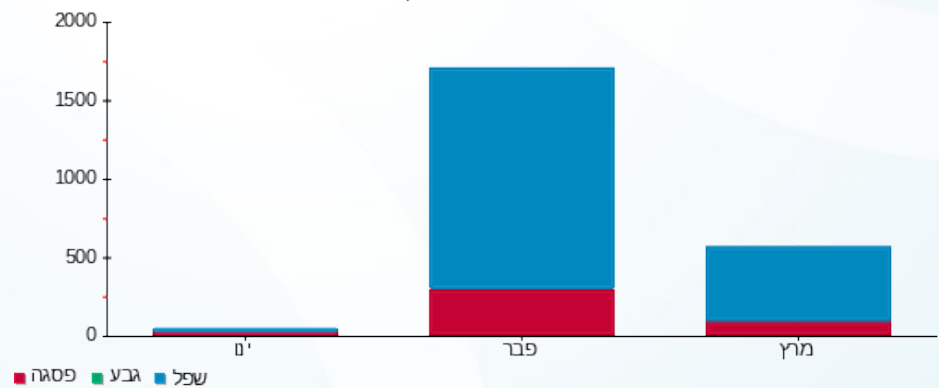

סה"כ לדייר:

שיא ביקוש	סה"כ	שפל	גבע	פסגה
7.98	356.00	304.75	0.00	51.25
	127.75 ₪	107.45 ₪	0.00 ₪	20.30 ₪

סה"כ צריכה

סה"כ לתשלום

109.00 ₪	תשלום קבוע	
3.72 ₪	תשלום עבור גודל חיבור בKVA (3x50)	
240.48 ₪	סה"כ לתשלום	לא כולל מע"מ

התפלגות חיוב בש"ח לפי תע"ז

- פסגה (20.30 ₪)
- גבע (0.00 ₪)
- שפל (107.45 ₪)

הסטוריית צריכה בקוט"ש

- פסגה
- גבע
- שפל